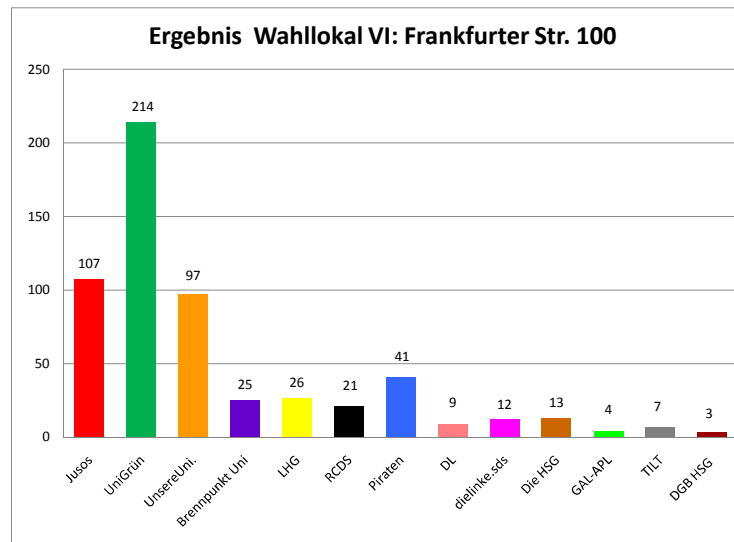

Wahllokal VI: Frankfurter Str. 100				
	Abgegebene Stimmen	604	100%	
	gültige Stimmen	579	95,86%	
	ungültige Stimmen	25	4,13%	
Farbe	Listen	Stimmen	in %	Bemerkungen
Red	Jusos	107	18,48%	
Green	UniGrün	214	36,96%	
Orange	UnsereUni.	97	16,75%	
Purple	Brennpunkt Uni	25	4,31%	
Yellow	LHG	26	4,49%	
Black	RCDS	21	3,62%	
Blue	Piraten	41	7,08%	
Pink	DL	9	1,55%	
Magenta	dieLinke.sds	12	2,07%	
Brown	Die HSG	13	2,24%	
Light Green	GAL-APL	4	0,69%	
Grey	TILT	7	1,20%	
Dark Red	DGB HSG	3	0,51%