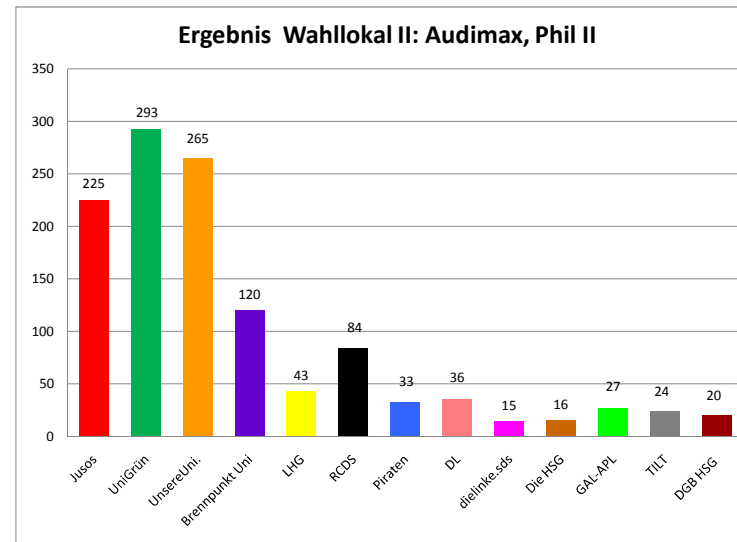

Wahllokal II: Audimax, Phil II				
	Abgegebene Stimmen	1263	100%	
	gültige Stimmen	1201	95,09%	
	ungültige Stimmen	62	4,90%	
Farbe	Listen	Stimmen	in %	Bemerkungen
Red	Jusos	225	18,73%	
Green	UniGrün	293	24,39%	
Orange	UnsereUni.	265	22,06%	
Purple	Brennpunkt Uni	120	9,99%	
Yellow	LHG	43	3,58%	
Black	RCDS	84	6,99%	
Blue	Piraten	33	2,74%	
Pink	DL	36	2,99%	
Magenta	dielinke.sds	15	1,24%	
Brown	Die HSG	16	1,33%	
Light Green	GAL-APL	27	2,24%	
Grey	TILT	24	1,99%	
Dark Red	DGB HSG	20	1,66%