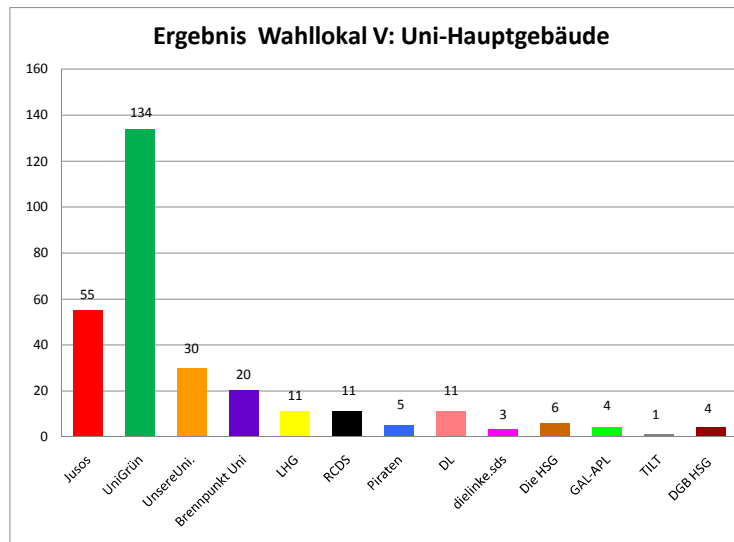

Ergebnisse der Wahlen zum 50. Studierendenparlament im Wintersemester 2010 / 2011

Wahllokal V: Uni-Hauptgebäude				
	Abgegebene Stimmen	300	100%	
	gültige Stimmen	295	98,34%	
	ungültige Stimmen	5	1,66%	
Farbe	Listen	Stimmen	in %	Bemerkungen
Red	Jusos	55	18,64%	
Green	UniGrün	134	45,23%	
Orange	UnsereUni.	30	10,16%	
Purple	Brennpunkt Uni	20	6,77%	
Yellow	LHG	11	3,72%	
Black	RCDS	11	3,72%	
Blue	Piraten	5	1,69%	
Pink	DL	11	3,72%	
Magenta	dieLinke.sds	3	1,01%	
Brown	Die HSG	6	2,03%	
Light Green	GAL-APL	4	1,35%	
Grey	TILT	1	0,33%	
Dark Red	DGB HSG	4	1,35%