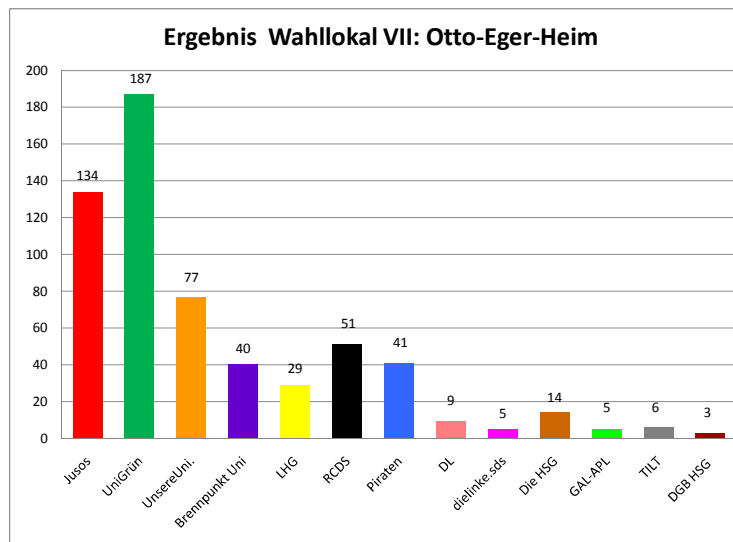

Ergebnisse der Wahlen zum 50. Studierendenparlament im Wintersemester 2010 / 2011

Wahllokal VII: Otto-Eger-Heim				
	Abgegebene Stimmen	627	100%	
	gültige Stimmen	601	95,85%	
	ungültige Stimmen	26	4,15%	
Farbe	Listen	Stimmen	in %	Bemerkungen
Red	Jusos	134	22,29%	
Green	UniGrün	187	31,11%	
Orange	UnsereUni.	77	12,81%	
Purple	Brennpunkt Uni	40	6,65%	
Yellow	LHG	29	4,82%	
Black	RCDS	51	8,48%	
Blue	Piraten	41	6,82%	
Pink	DL	9	1,49%	
Magenta	dieLinke.sds	5	0,83%	
Brown	Die HSG	14	2,32%	
Light Green	GAL-APL	5	0,83%	
Grey	TILT	6	0,99%	
Dark Red	DGB HSG	3	0,49%