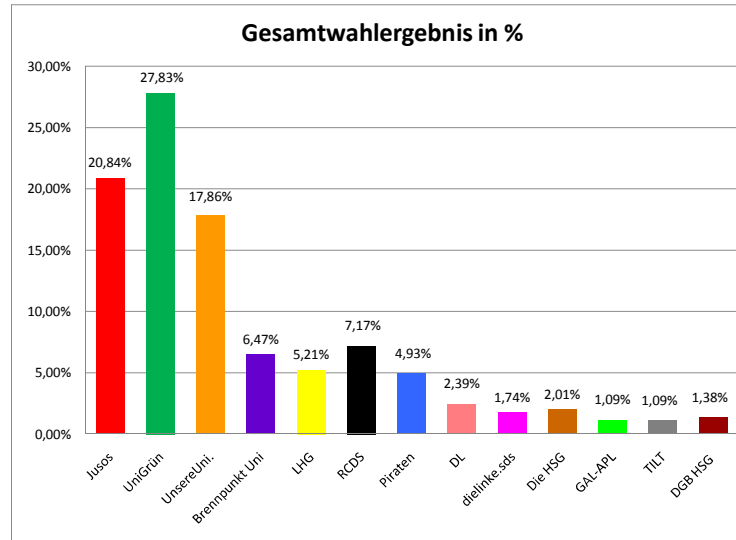

Ergebnisse der Wahlen zum 50. Studierendenparlament im Wintersemester 2010 / 2011

GESAMTERGEBNIS				
	Abgegebene Stimmen	5792	23,85%	Wahlbeteiligung
	gültige Stimmen	5547	95,77%	davon
	ungültige Stimmen	245	4,23%	davon
Farbe	Listen	Stimmen	in %	Sitzverteilung *
Red	Jusos	1156	20,84%	6
Green	UniGrün	1544	27,83%	9
Orange	UnsereUni.	991	17,86%	6
Purple	Brennpunkt Uni	359	6,47%	2
Yellow	LHG	289	5,21%	2
Black	RCDS	398	7,17%	2
Blue	Piraten	274	4,93%	1
Pink	DL	133	2,39%	1
Magenta	dielinke.sds	97	1,74%	1
Brown	Die HSG	112	2,01%	1
Light Green	GAL-APL	61	1,09%	0
Grey	TILT	61	1,09%	0
Dark Red	DGB HSG	77	1,38%	0

* nach Hare-Niemeyer-Verfahren haben folgende Listen 1 Sitz zusätzlich erhalten:
UniGrün, UnsereUni., LHG, DL, dielinke.sds, Die HSG

Ergebnisse der Wahlen zum 50. Studierendenparlament im Wintersemester 2010 / 2011