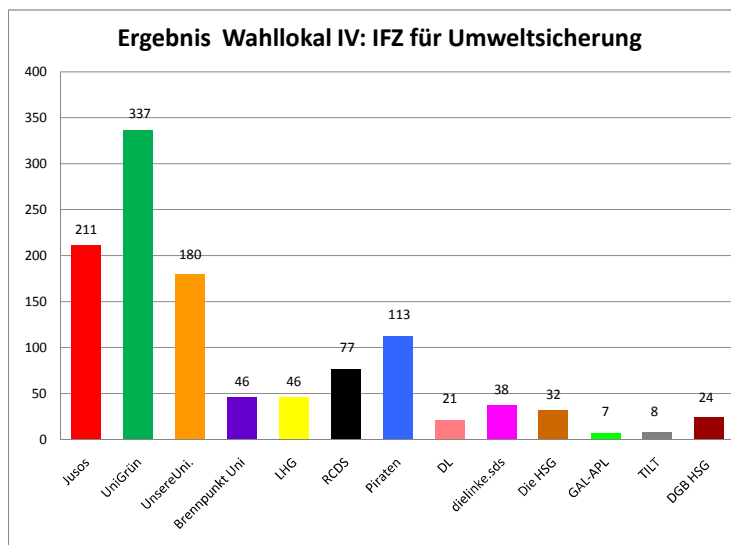

Wahllokal IV: IFZ für Umweltsicherung				
	Abgegebene Stimmen	1199	100%	
	gültige Stimmen	1136	94,74%	
	ungültige Stimmen	63	5,25%	
Farbe	Listen	Stimmen	in %	Bemerkungen
Red	Jusos	211	18,57%	
Green	UniGrün	337	29,66%	
Orange	UnsereUni.	180	15,84%	
Purple	Brennpunkt Uni	46	4,04%	
Yellow	LHG	46	4,04%	
Black	RCDS	77	6,77%	
Blue	Piraten	113	9,94%	
Pink	DL	21	1,84%	
Magenta	dieLinke.sds	38	3,34%	
Brown	Die HSG	32	2,81%	
Light Green	GAL-APL	7	0,61%	
Grey	TILT	8	0,70%	
Dark Red	DGB HSG	24	2,11%