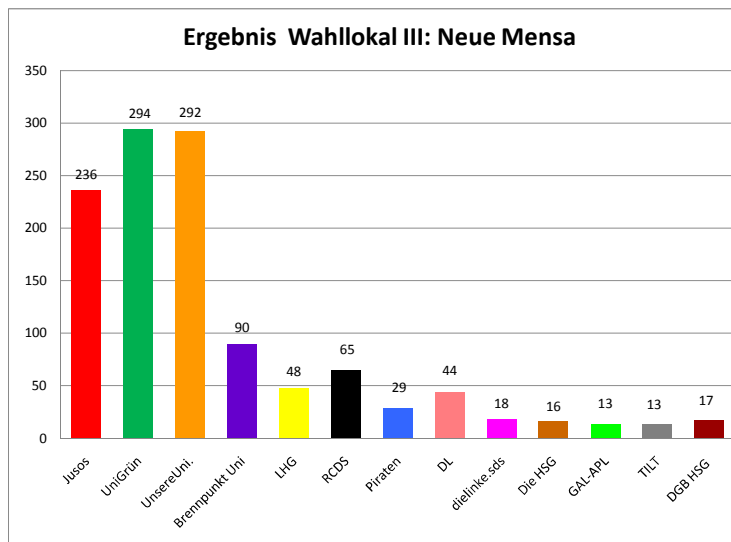

Ergebnisse der Wahlen zum 50. Studierendenparlament im Wintersemester 2010 / 2011

Wahllokal III: Neue Mensa				
	Abgegebene Stimmen	1216	100%	
	gültige Stimmen	1174	96,54%	
	ungültige Stimmen	42	3,45%	
Farbe	Listen	Stimmen	in %	Bemerkungen
Red	Jusos	236	20,10%	
Green	UniGrün	294	25,04%	
Orange	UnsereUni.	292	24,87%	
Purple	Brennpunkt Uni	90	7,66%	
Yellow	LHG	48	4,08%	
Black	RCDS	65	5,53%	
Blue	Piraten	29	2,47%	
Pink	DL	44	3,74%	
Magenta	dieLinke.sds	18	1,53%	
Brown	Die HSG	16	1,36%	
Light Green	GAL-APL	13	1,10%	
Grey	TILT	13	1,10%	
Dark Red	DGB HSG	17	1,44%