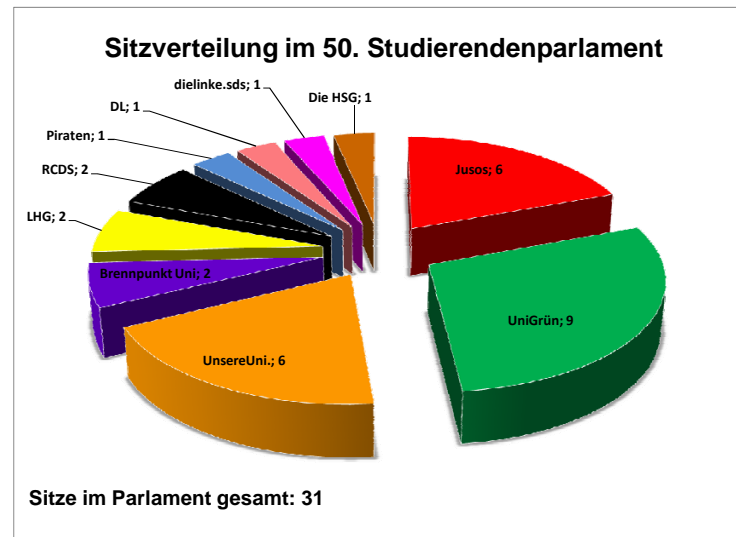

Ergebnisse der Wahlen zum 50. Studierendenparlament im Wintersemester 2010 / 2011

GESAMTERGEBNIS				
	Abgegebene Stimmen	5792	23,85%	Wahlbeteiligung
	gültige Stimmen	5547	95,77%	davon
	ungültige Stimmen	245	4,23%	davon
Farbe	Listen	Stimmen	in %	Sitzverteilung *
Red	Jusos	1156	20,84%	6
Green	UniGrün	1544	27,83%	9
Orange	UnsereUni.	991	17,86%	6
Purple	Brennpunkt Uni	359	6,47%	2
Yellow	LHG	289	5,21%	2
Black	RCDS	398	7,17%	2
Blue	Piraten	274	4,93%	1
Pink	DL	133	2,39%	1
Magenta	dielinke.sds	97	1,74%	1
Brown	Die HSG	112	2,01%	1
Light Green	GAL-APL	61	1,09%	0
Grey	TILT	61	1,09%	0
Dark Red	DGB HSG	77	1,38%	0

* nach Hare-Niemeyer-Verfahren haben folgende Listen 1 Sitz zusätzlich erhalten:
UniGrün, UnsereUni., LHG, DL, dielinke.sds, Die HSG

Ergebnisse der Wahlen zum 50. Studierendenparlament im Wintersemester 2010 / 2011