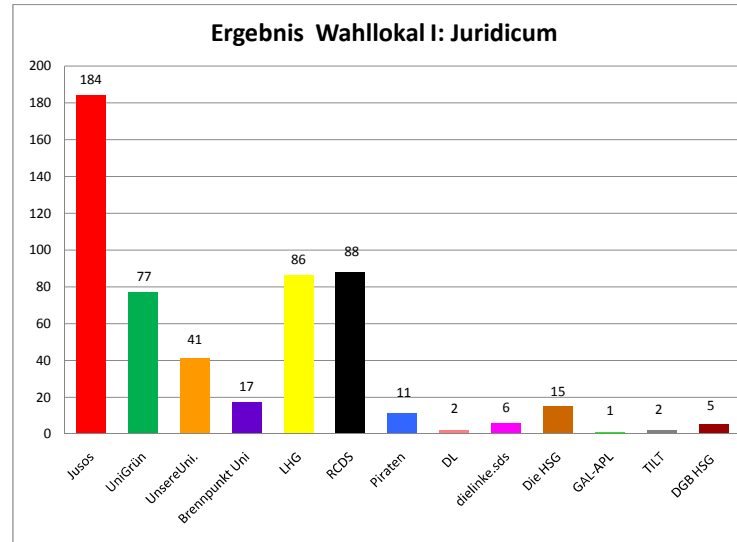

Ergebnisse der Wahlen zum 50. Studierendenparlament im Wintersemester 2010 / 2011

GESAMTERGEBNIS				
	Abgegebene Stimmen	5792	23,85%	Wahlbeteiligung
	gültige Stimmen	5547	95,77%	davon
	ungültige Stimmen	245	4,23%	davon
Farbe	Listen	Stimmen	in %	Sitzverteilung *
Red	Jusos	1156	20,84%	6
Green	UniGrün	1544	27,83%	9
Orange	UnsereUni.	991	17,86%	6
Purple	Brennpunkt Uni	359	6,47%	2
Yellow	LHG	289	5,21%	2
Black	RCDS	398	7,17%	2
Blue	Piraten	274	4,93%	1
Pink	DL	133	2,39%	1
Magenta	dielinke.sds	97	1,74%	1
Brown	Die HSG	112	2,01%	1
Light Green	GAL-APL	61	1,09%	0
Grey	TILT	61	1,09%	0
Dark Red	DGB HSG	77	1,38%	0

* nach Hare-Niemeyer-Verfahren haben folgende Listen 1 Sitz zusätzlich erhalten:
UniGrün, UnsereUni., LHG, DL, dielinke.sds, Die HSG

Ergebnisse der Wahlen zum 50. Studierendenparlament im Wintersemester 2010 / 2011

Wahllokal I: Juridicum				
	Abgegebene Stimmen	556	100%	
	gültige Stimmen	535	96,22%	
	ungültige Stimmen	21	3,77%	
Farbe	Listen	Stimmen	in %	Bemerkungen
Red	Jusos	184	34,43%	
Green	UniGrün	77	14,39%	
Orange	UnsereUni.	41	7,66%	
Purple	Brennpunkt Uni	17	3,17%	
Yellow	LHG	86	16,07%	
Black	RCDS	88	16,44%	
Blue	Piraten	11	2,05%	
Pink	DL	2	0,37%	
Magenta	dielinke.sds	6	1,12%	
Brown	Die HSG	15	2,80%	
Light Green	GAL-APL	1	0,18%	
Grey	TILT	2	0,37%	
Dark Red	DGB HSG	5	0,93%	